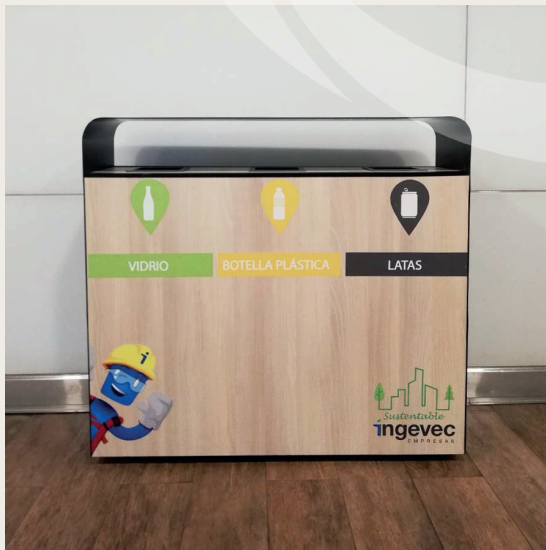

FEEL THE MAX

TECA

USO INTERIOR
CONTENEDOR MODULAR

ALUMINIO COMPUESTO

DIMENSIONES (Fondo - Alt.)
30x70 / 35x80 / 40x90

INCLUYE: SOPORTE BOLSA
USO RECOMENDADO: ESPACIO CERRADO

PINO

USO INTERIOR
1 A 4 RESIDUOS

METÁLICO / MADERA

DIMENSIONES (Ancho - Fondo - Alt.)
40 / 100 / 120 x 35 x 90 cm

INCLUYE: SOPORTE BOLSA + RUEDAS

USO RECOMENDADO: ESPACIO CERRADO

METÁLICO / MADERA

DIMENSIONES (Ancho - Fondo - Alt.)

40 / 100 / 120 x 35 x 90 cm

INCLUYE: SOPORTE BOLSA + RUEDAS

USO RECOMENDADO: ESPACIO CERRADO

BELLOTO
USO INTERIOR Y EXTERIOR
1 A 4 RESIDUOS

BOLDO

USO INTERIOR Y EXTERIOR

1 A 4 RESIDUOS

METÁLICO / MADERA

DIMENSIONES (Ancho - Fondo - Alt.)