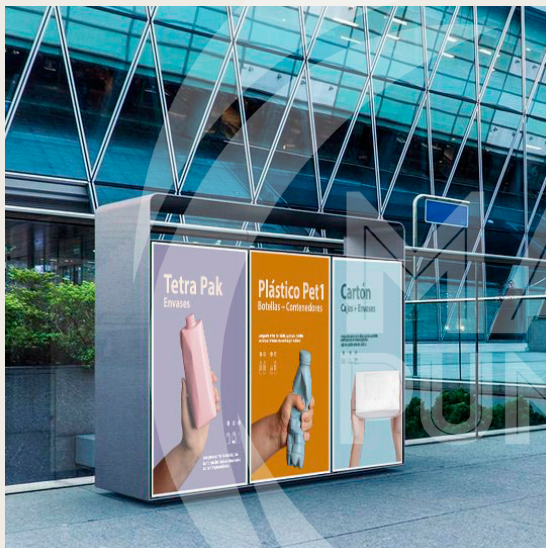

FEEL THE MAX

TECA

USO INTERIOR
CONTENEDOR MODULAR

ALUMINIO COMPUESTO

DIMENSIONES (Fondo - Alt.)
30x70 / 35x80 / 40x90

INCLUYE: SOPORTE BOLSA
USO RECOMENDADO: ESPACIO CERRADO

PINO

USO INTERIOR
1 A 4 RESIDUOS

METÁLICO / MADERA

DIMENSIONES (Ancho - Fondo - Alt.)
40 / 100 / 120 x 35 x 90 cm

INCLUYE: SOPORTE BOLSA + RUEDAS

USO RECOMENDADO: ESPACIO CERRADO

METÁLICO / MADERA

DIMENSIONES (Ancho - Fondo - Alt.)

40 / 100 / 120 x 35 x 90 cm

INCLUYE: SOPORTE BOLSA + RUEDAS

USO RECOMENDADO: ESPACIO CERRADO

BELLOTO
USO INTERIOR Y EXTERIOR
1 A 4 RESIDUOS

BOLDO

USO INTERIOR Y EXTERIOR

1 A 4 RESIDUOS

METÁLICO / MADERA

DIMENSIONES (Ancho - Fondo - Alt.)