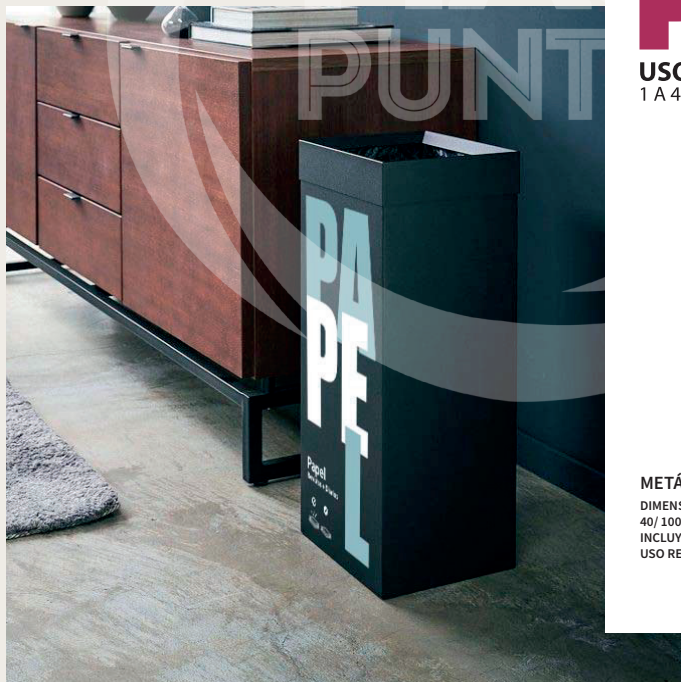

FEEL THE MAX

TECA

USO INTERIOR
CONTENEDOR MODULAR

ALUMINIO COMPUESTO

DIMENSIONES (Fondo - Alt.)
30x70 / 35x80 / 40x90

INCLUYE: SOPORTE BOLSA
USO RECOMENDADO: ESPACIO CERRADO

PINO

USO INTERIOR
1 A 4 RESIDUOS

METÁLICO / MADERA

DIMENSIONES (Ancho - Fondo - Alt.)
40 / 100 / 120 x 35 x 90 cm

INCLUYE: SOPORTE BOLSA + RUEDAS

USO RECOMENDADO: ESPACIO CERRADO

METÁLICO / MADERA

DIMENSIONES (Ancho - Fondo - Alt.)

40 / 100 / 120 x 35 x 90 cm